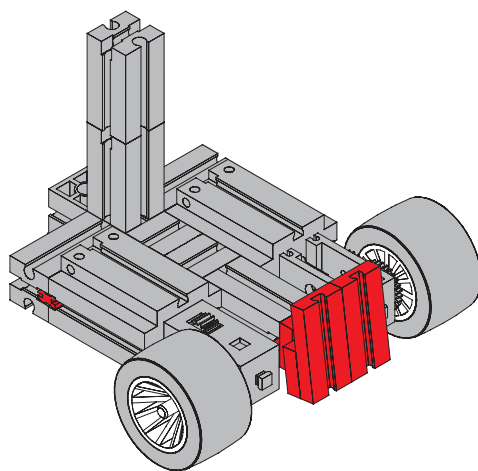

MOBILE BASIC 3

VOZILO VERZIJA "B"

40000 Čakovec,
T. Goričanca 2
tel: 040/364-445
fax:040/364-230

WEB: <http://www.didakta.hr>
E-mail: didakta@ck.t-com.hr

fischertechnik 

MOBILE BASIC 3b

ELEMENTI

1		31060
2		31061
2		31064
2		31078
1		31124
2		31237
1		31690
2		31987
1	 7,5°	32071
1		32085
2		32293
1		32321

5		32879
1		32881
2		32882
2		35049
3		35969
1		36573
1		37238
1		38428
2		31337
2		31336

MOBILE BASIC 3

1

x 2

x 1 - 31987

x 1 - 31237

x 1 - 31064

x 1